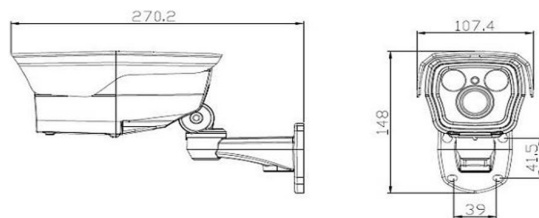

IPC-EZM50-8320PY-4G
200万 4G 网络枪型摄像机

功能特性：

- 200万 1/2.9"低照度 CMOS 传感器；
- 高清 1080P 分辨率,图像清晰、细腻；
- 高清定焦镜头 3.6mm；
- ICR 自动切换,实现昼夜监控；
- 红外距离：2 颗大功率 LED 灯 40 米~50 米；
- H.265/H.264 视频压缩技术,支持双码流技术；
- 支持手机远程监控(iOS, Android)；
- 多浏览器访问(IE、Chrome、Firefox、Safari)
- 支持前端 TF 卡录像,最大支持 128G
- 同时支持有线、无线连接的双线设计
- 自带 WIFI 热点、连接即出图像
- 支持中国联通 4G/3G、移动 4G/3G、电信 4G 无线上网功能；
- 支持定制其他国家网路制式；
- 支持 Wifi 连接, wifi 跟 4G 同时存在自动设别 wifi 网络优先连接
- 支持 DAS 主动注册,接入平台
- 双天线设计, WIFI 信号更强,图像传输距离更远

应用场景：

4G 网络摄像机,解决无法拉网线又需要存储和远程监控的场景,该产品适用于:森林、水库、电力、水利、鱼塘、工地及需要快速布防领域；

订货型号：

IPC-EZM50-8320PY-4G

参数列表：

摄像机	型号	IPC-EZM50-8320PY-4G
	传感器类型	200万 1/2.9"低照度 CMOS 传感器
	最低照度	彩色: 0.01Lux @(F1.2, AGC ON); 0 Lux with IR
		黑白: 0.001 Lux @ (F1.2, AGC ON), 0 Lux with IR
	快门	1/50 (1/60) 秒至 1/10,000 秒
	镜头	高清定焦镜头 3.6mm
	镜头接口类型	M12
	日夜转换模式	支持 IR-CUT
图像	最大图像尺寸	1920*1080
	帧率	PAL 模式: 1080P@25fps
		NTSC 模式: 1080P@30fps
图像设置	饱和度,亮度,对比度通过客户端或浏览器可调	
压缩标准	压缩标准	H.265/H.264 视频编码压缩
	压缩输出码率	0.1Mbps~8Mbps
	音频压缩标准	G711a
存储功能	存储功能	网络存储、TF 卡存储 (最大支持 128G, 建议使用正品 SanDisk、SAMSUNG 品牌 TF 卡)
	录像方式	手动>报警>动态检测>定时
	本地回放	1 路 1080P
网络功能	智能报警	移动侦测, 视频丢失, 网线断, IP 地址冲突
	通用功能	防闪烁, 双码流, 心跳, 密码保护
	网络接口	1 个 10/100Mbps 自适应以太网口, RJ45 接口
	网路制式	联通 4G/3G、移动 4G/3G 电信 4G (国外由客户提供制式订制)
	Wifi	支持
	WIFI 无线 AP	支持 802.11b/g/n
	天线	标配 (双天线)
	覆盖距离	空旷地带 180m
	SIM 卡插槽	1 个, 支持三大运营商网络
一般规范	音频 I/O	1 路 RCA 音频输入
	工作温度	-10°C~+60°C
	工作湿度	10%~90% RH
	电源	DC12V±10%
	红外距离	2 颗大功率 LED 灯 :40-50 米;
	功耗	MAX 7W
	防护等级	IP66
	裸机重量	880g
	尺寸	270mm*107.4mm*148mm