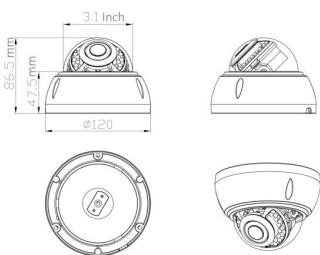

IPC-BM8240PL-IR2

H.265 400 万半球型网络摄像机 BM 系列

功能特性：

- 1/3"宽动态 CMOS 传感器；
- 高清 4M,3M 分辨率，图像清晰、细腻；
- 高清专用镜头 3.6mm @F1.8 (6mm 可选)；
- ICR 自动切换，实现昼夜监控；
- 自动电子快门，适应不同监控环境；
- 红外距离：30 颗 LED 灯 20 米~30 米；
- 符合 IP66 防水设计
- 支持数字宽动态，3D 降噪功能；
- H.265+/H.265/H.264 视频压缩技术，高画质，低码率；
- 支持手机远程监控(iOS, Android)；
- 多浏览器访问(IE、Chrome、Firefox、Safari)；
- 支持信息叠加(如：ID、IP、DDNS 信息等)；
- 配套 WEB、CMS、VMS、MYEYE、云服务；
- 支持与 HVR/NVR 对接，支持标准 Onvif 协议；

应用场景：

适用于道路、仓库、地下停车场、酒吧、管道、园区等光线较暗或无光照环境且要求高画质质的场所。

订货型号：

IPC-BM8240PL-IR2

外形尺寸：

参数列表：

摄像机	型号	IPC-BM8240PL-IR2
	传感器类型	1/3"宽动态 CMOS 传感器
	最低照度	彩色：0.01Lux @(F1.2,AGC ON); 0 Lux with IR 黑白：0.001 Lux @ (F1.2,AGC ON),0 Lux with IR
	快门	1/50(1/60)秒至 1/10,000 秒
	镜头	高清专用镜头 3.6mm @F1.8 (6mm 可选)
	镜头接口类型	M12
	日夜转换模式	支持 IR-CUT
	宽动态范围	≤120dB
	最大图像尺寸	2560*1440
图像	帧率	PAL 模式：4M(2560*1440)@25fps 3M(2048*1536)@25fps
		NTSC 模式：4M(2560*1440)@25fps 3M(2048*1536)@30fps
		图像设置
压缩标准	压缩标准	H.265+/H.265/H.264 视频编码压缩
	压缩输出码率	0.1Mbps~10Mbps
	音频压缩标准	G711a
网络功能	存储功能	网络存储
	智能报警	移动侦测,视频丢失,网线断,IP 地址冲突
	支持协议	TCP/IP, HTTP, DHCP, DNS, DDNS, PPPoE, SMTP, NTP, (HTTPS, SIP, 802.1x, IPv6 可选)
	通用功能	防闪烁,双码流,心跳,密码保护
接口	通讯接口	1 个 10/100Mbps 自适应以太网口,RJ45 接口
	音频 I/O	1/0 (RCA 接口)
一般规范	工作温度	-10°C - +60°C
	工作湿度	10%-90% RH
	电源	DC12V±10%
	红外距离	30 颗 LED 灯 "IR2" :20-30 米;
	功耗	MAX 4W
	材质	金属
	防护等级	IP66
	裸机重量	约 450g
	尺寸	Φ120mm*87mm