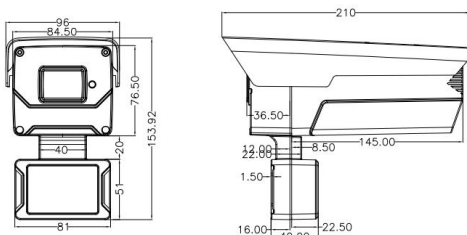

**JF-IPC-EMA68550PEY-A**  
H.265 500 万六灯全彩网络摄像机 EMA 系列

**功能特性：**

- 1/2.8" 黑光级 CMOS 传感器；
- 高清 5M 分辨率，图像清晰、细腻；
- 高清专用镜头 3.6mm@F1.6(6mm 可选)；
- ICR 自动切换，实现昼夜监控；
- 自动电子快门，适应不同监控环境；
- 白光距离：6 颗阵列灯白光距离 50 米；
- 符合 IP67 防水设计；
- 支持数字宽动态，3D 降噪功能；
- H.265AI/H.265+ (兼容 H.265/H.264) 视频压缩技术，高画质，低码率；
- 支持手机远程监控(iOS, Android)；
- 多浏览器访问(IE、Chrome、Firefox、Safari)；
- 支持信息叠加(如：ID、IP、DDNS 信息等)；
- 配套 WEB、CMS、VMS、MYEYE、云服务；
- 支持与 HVR/NVR 对接，支持标准 Onvif 协议；
- 支持人脸检测、人形检测等智能功能；

**应用场景：**

适用于道路、仓库、地下停车场、酒吧、管道、园区等光线较暗或无光照环境且要求高画质质的场所。

**订货型号：**

**JF-IPC-EMA68550PEY-A**

**外形尺寸：**

**参数列表：**

摄像机	型号	<b>JF-IPC-EMA68550PEY-A</b>
	传感器类型	1/2.8"黑光级 CMOS 传感器
	最低照度	彩色：0.0001Lux @(F1.2,AGC ON); 0 Lux with IR 黑白：0.0001 Lux @ (F1.2,AGC ON),0 Lux with IR
	快门	1/50(1/60)秒至 1/10,000 秒
	镜头	高清专用镜头 3.6mm@F1.6(6mm 可选)
	镜头接口类型	M12
	日夜转换模式	支持 IR-CUT
	最大图像尺寸	2592*1944
图像	帧率	PAL 模式: 5M@20fps 4M@25fps 1080P@25fps
		NTSC 模式: 5M@20fps 4M@25fps 1080P@25fps
压缩标准	图像设置	饱和度,亮度,对比度通过客户端或浏览器可调
	压缩标准	H265AI/H.265+(兼容 H.265/H.264)
	压缩输出码率	0.1Mbps~8Mbps
网络功能	音频压缩标准	G711a
	存储功能	网络存储
	智能报警	移动侦测,视频丢失,网线断,IP 地址冲突
	支持协议	TCP/IP, HTTP, DHCP, DNS, DDNS, PPPoE, SMTP, NTP, (HTTPS, SIP, 802.1x, IPv6 可选)
接口	通用功能	防闪烁,双码流,心跳,密码保护
	通讯接口	1 个 10/100Mbps 自适应以太网口,RJ45 接口
一般规范	音频 I/O	1/1 (内置 mic+音频输出接口)
	工作温度	-10°C - + 60°C
	工作湿度	10%-90% RH
	电源	DC12V±10%
	白光距离	6 颗阵列灯,白光距离 50 米
	功耗	MAX 7.5W
	材质	ABS 塑料+金属
	防护等级	IP67
裸机重量	约 700g	
尺寸	210mm*154mm*96mm	